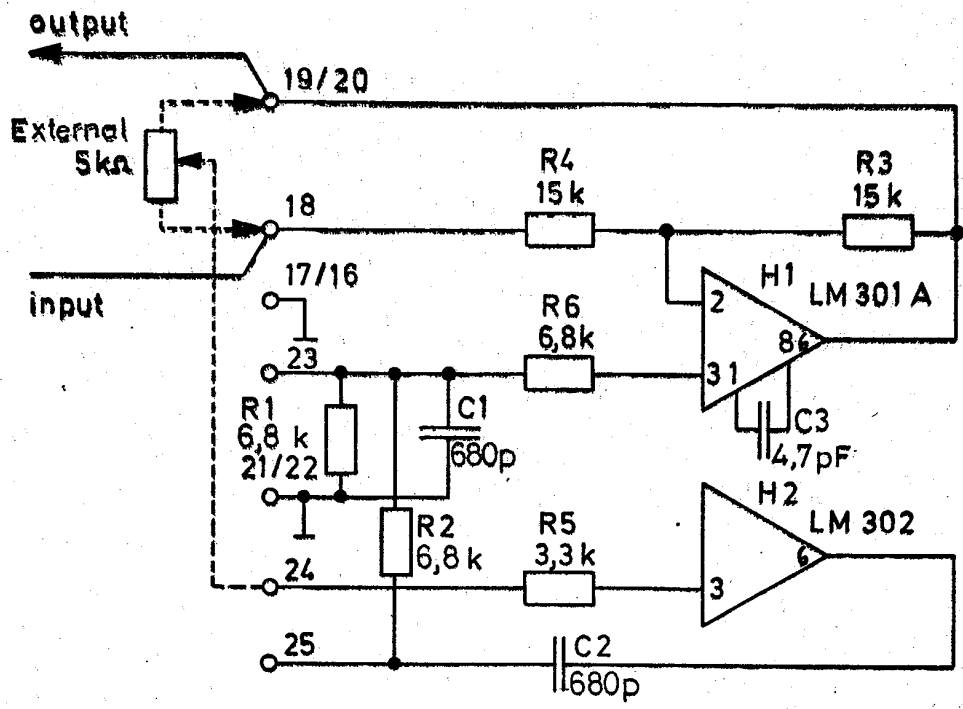

A  
B  
C  
D  
E

KONSTR.		TV	<b>ORTOFON</b> DENMARK			
TEGN.	14.5.72	KB				
GODK.			<b>SUBJECT:</b> Equalizer circuit 36 kHz		SHEETS:	SHEET NO.:
ÆNDR.	01.08.74.	EK			3	1
	31.7.74	OB	<b>CIRCUIT NO.:</b> A0027/2		<b>DRAWING NO.:</b> 34346	
	DATO	SIGN.	<b>PART OF E.G.:</b> Cutting Amplifier Go 741			
<b>BENÆVNELSE:</b>						