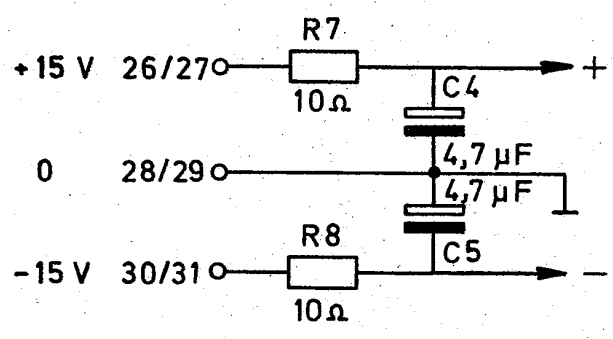

A  
B  
C  
D  
E

KONSTR.		TV	<b>ORTOFON</b> DENMARK			
TEGN.	14.5.72	KB				
GODK.			<b>SUBJECT:</b> Equalizer circuit 36 kHz		SHEETS:	SHEET NO.:
ÆNDR.	01.08.74.	EK			3	1
	31.7.74	OB	<b>CIRCUIT NO.:</b> A0027/2		<b>DRAWING NO.:</b> 34346	
	DATO	SIGN.	<b>PART OF E.G.:</b> Cutting Amplifier Go 741			
<b>BENÆVNELSE:</b>						